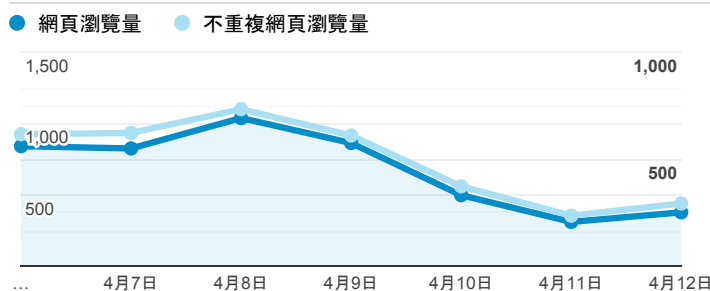

報表02_流量

2020年4月6日 - 2020年4月12日

所有使用者
100.00% 個工作階段

瀏覽量和平均網頁停留時間

瀏覽量和造訪

瀏覽量和不重複瀏覽量

造訪和瀏覽量 (依 來源/媒介 分組)

來源/媒介	工作階段	網頁瀏覽量
(direct) / (none)	1,139	2,264
google / organic	980	1,564
tku.edu.tw / referral	358	519
iclass.tku.edu.tw / referral	79	193
ee.tku.edu.tw / referral	32	53
iit.tku.edu.tw / referral	19	28
yahoo / organic	13	19
tw.search.yahoo.com / referral	12	30
chemistry.tku.edu.tw / referral	10	15
et.tku.edu.tw / referral	9	30

造訪和新造訪率 (依 服務供應商 分組)

服務供應商	工作階段	網頁瀏覽量
(not set)	2,678	4,761

造訪和瀏覽量 (依 分享網址 分組)

分享網址	工作階段	網頁瀏覽量
eportfolio.tku.edu.tw/	1,774	3,150
eportfolio.tku.edu.tw/index_detail.aspx?category=17&rv=3	122	178
eportfolio.tku.edu.tw/index_detail.aspx?category=10&rv=3	71	106
sso.tku.edu.tw/ePortfolio/ilifeStu.cshhtml?ln=zh_TW	61	148
sso.tku.edu.tw/ePortfolio/index.aspx	49	85
sso.tku.edu.tw/ePortfolio/ilifeLib.cshhtml?ln=zh_TW	33	123
eportfolio.tku.edu.tw/index_detail.aspx?category=50&pg=7&srv=3	26	38
eportfolio.tku.edu.tw/index_detail.cshhtml?category=17&rv=3	25	58
eportfolio.tku.edu.tw/index_detail.aspx?category=50&rv=3	23	42
eportfolio.tku.edu.tw/index_detail.aspx?category=10&pg=5&srv=3	22	50