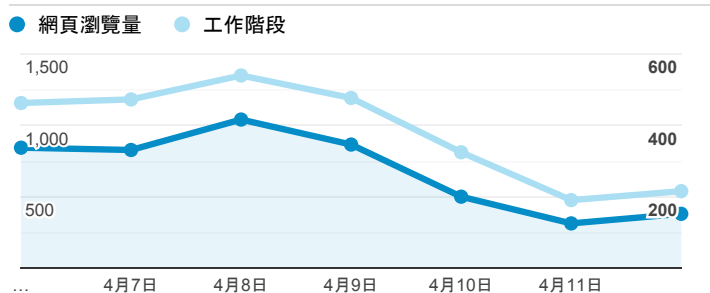

報表02_流量

2020年4月6日 - 2020年4月12日

所有使用者
100.00% 個工作階段

瀏覽量和平均網頁停留時間

瀏覽量和造訪

瀏覽量和不重複瀏覽量

造訪和瀏覽量 (依 來源/媒介 分組)

來源/媒介	工作階段	網頁瀏覽量
(direct) / (none)	1,139	2,264
google / organic	980	1,564
tku.edu.tw / referral	358	519
iclass.tku.edu.tw / referral	79	193
ee.tku.edu.tw / referral	32	53
iit.tku.edu.tw / referral	19	28
yahoo / organic	13	19
tw.search.yahoo.com / referral	12	30
chemistry.tku.edu.tw / referral	10	15
et.tku.edu.tw / referral	9	30

造訪和新造訪率 (依 服務供應商 分組)

服務供應商	工作階段	網頁瀏覽量
(not set)	2,678	4,761

造訪和瀏覽量 (依 分享網址 分組)

分享網址	工作階段	網頁瀏覽量
eportfolio.tku.edu.tw/	1,774	3,150
eportfolio.tku.edu.tw/index_detail.aspx?category=17&rv=3	122	178
eportfolio.tku.edu.tw/index_detail.aspx?category=10&rv=3	71	106
sso.tku.edu.tw/ePortfolio/ilifeStu.cshhtml?ln=zh_TW	61	148
sso.tku.edu.tw/ePortfolio/index.aspx	49	85
sso.tku.edu.tw/ePortfolio/ilifeLib.cshhtml?ln=zh_TW	33	123
eportfolio.tku.edu.tw/index_detail.aspx?category=50&pg=7&srv=3	26	38
eportfolio.tku.edu.tw/index_detail.cshhtml?category=17&rv=3	25	58
eportfolio.tku.edu.tw/index_detail.aspx?category=50&rv=3	23	42
eportfolio.tku.edu.tw/index_detail.aspx?category=10&pg=5&srv=3	22	50