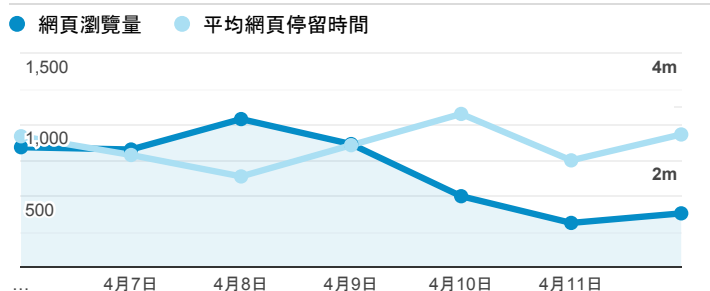

報表02_流量

2020年4月6日 - 2020年4月12日

所有使用者
100.00% 個工作階段

瀏覽量和平均網頁停留時間

瀏覽量和造訪

瀏覽量和不重複瀏覽量

造訪和瀏覽量 (依 來源/媒介 分組)

來源/媒介	工作階段	網頁瀏覽量
(direct) / (none)	1,139	2,264
google / organic	980	1,564
tku.edu.tw / referral	358	519
iclass.tku.edu.tw / referral	79	193
ee.tku.edu.tw / referral	32	53
iit.tku.edu.tw / referral	19	28
yahoo / organic	13	19
tw.search.yahoo.com / referral	12	30
chemistry.tku.edu.tw / referral	10	15
et.tku.edu.tw / referral	9	30

造訪和新造訪率 (依 服務供應商 分組)

服務供應商	工作階段	網頁瀏覽量
(not set)	2,678	4,761

造訪和瀏覽量 (依 分享網址 分組)

分享網址	工作階段	網頁瀏覽量
eportfolio.tku.edu.tw/	1,774	3,150
eportfolio.tku.edu.tw/index_detail.aspx?category=17&rv=3	122	178
eportfolio.tku.edu.tw/index_detail.aspx?category=10&rv=3	71	106
sso.tku.edu.tw/ePortfolio/ilifeStu.cshhtml?ln=zh_TW	61	148
sso.tku.edu.tw/ePortfolio/index.aspx	49	85
sso.tku.edu.tw/ePortfolio/ilifeLib.cshhtml?ln=zh_TW	33	123
eportfolio.tku.edu.tw/index_detail.aspx?category=50&pg=7&srv=3	26	38
eportfolio.tku.edu.tw/index_detail.cshhtml?category=17&rv=3	25	58
eportfolio.tku.edu.tw/index_detail.aspx?category=50&rv=3	23	42
eportfolio.tku.edu.tw/index_detail.aspx?category=10&pg=5&srv=3	22	50